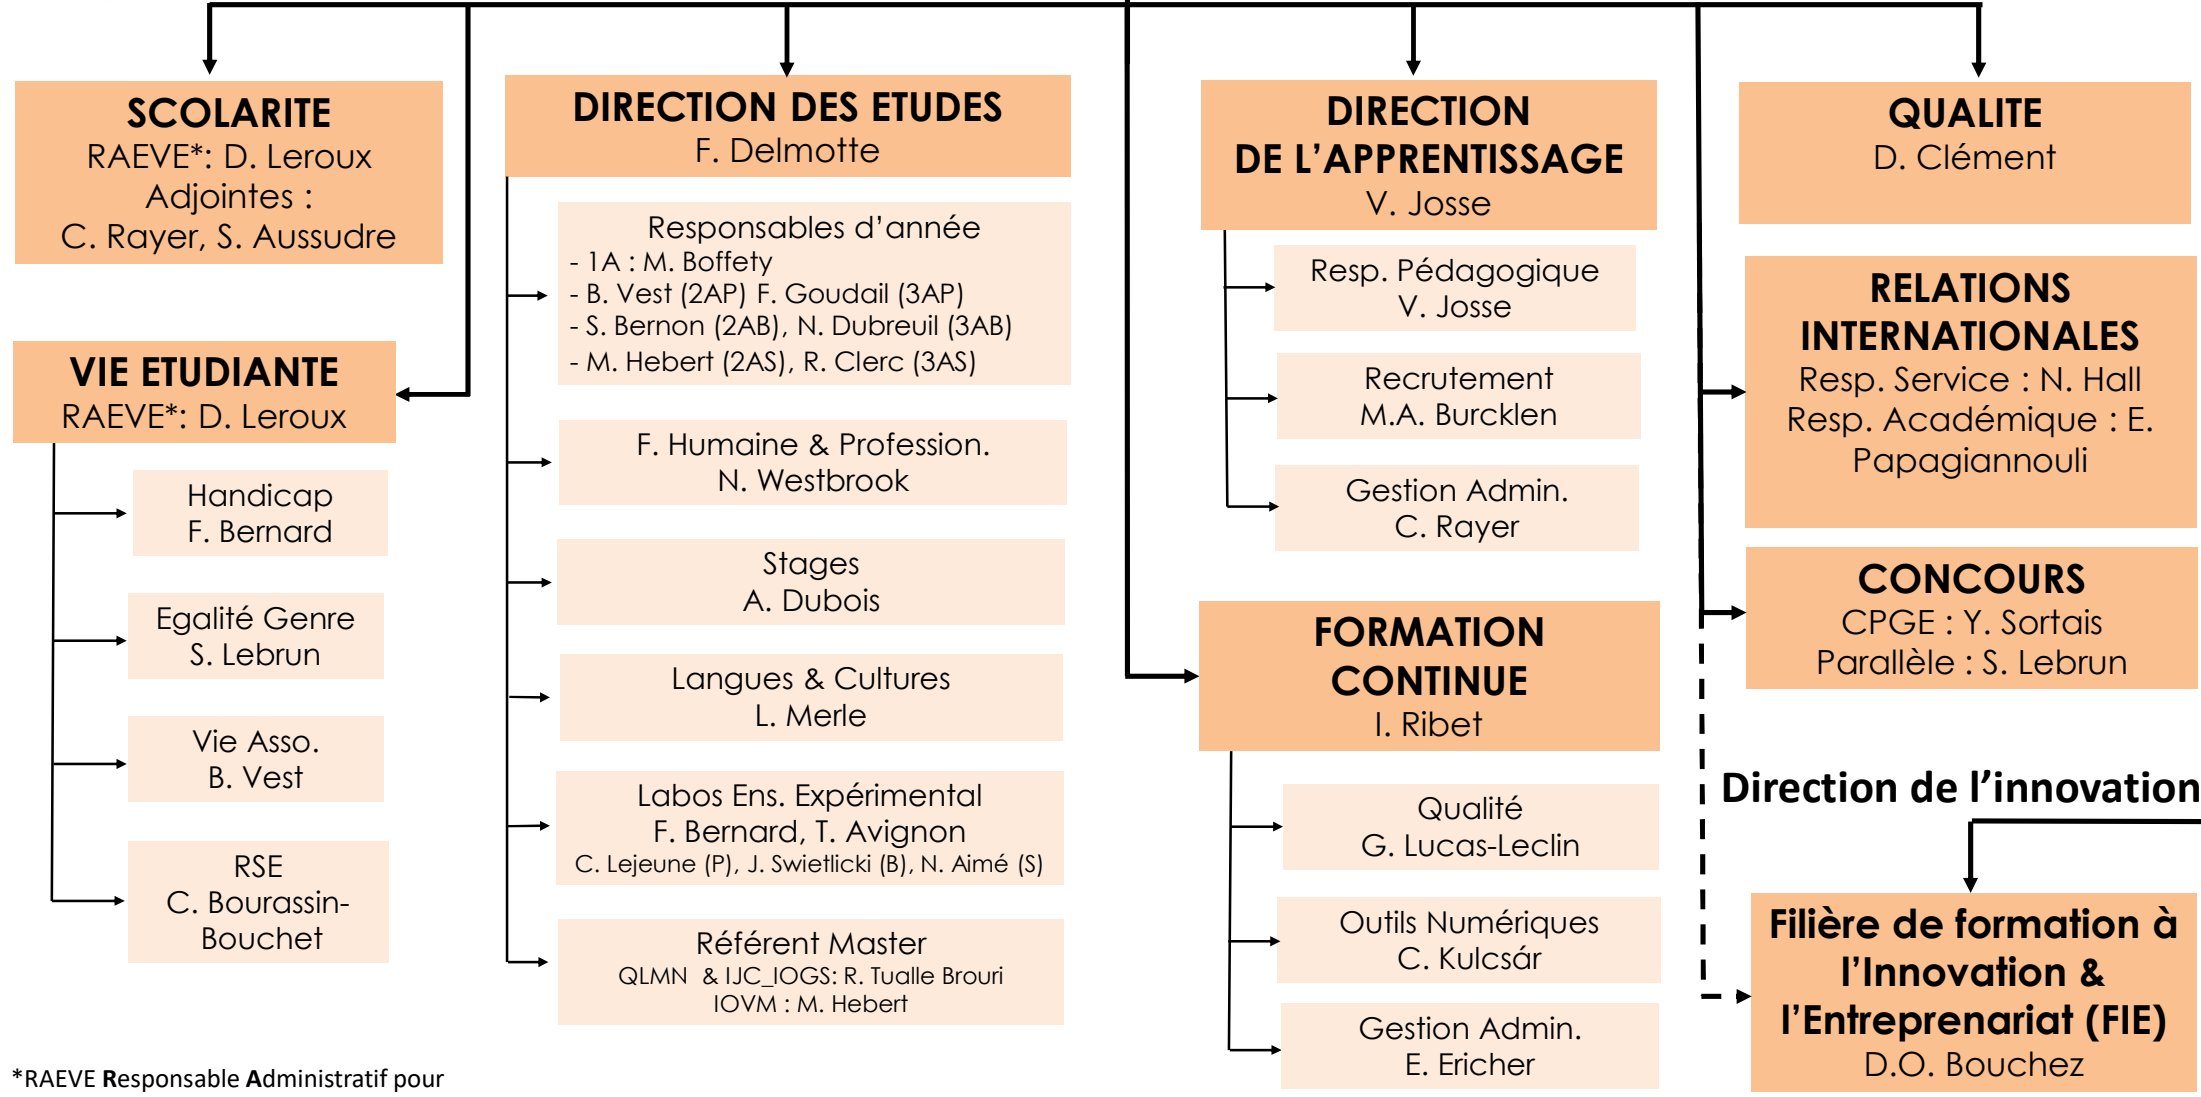

**DIRECTION DE L'ENSEIGNEMENT (DE) – R. Clerc (DGAE)**

\*RAEVE Responsable Administratif pour l'Enseignement et la Vie Etudiante