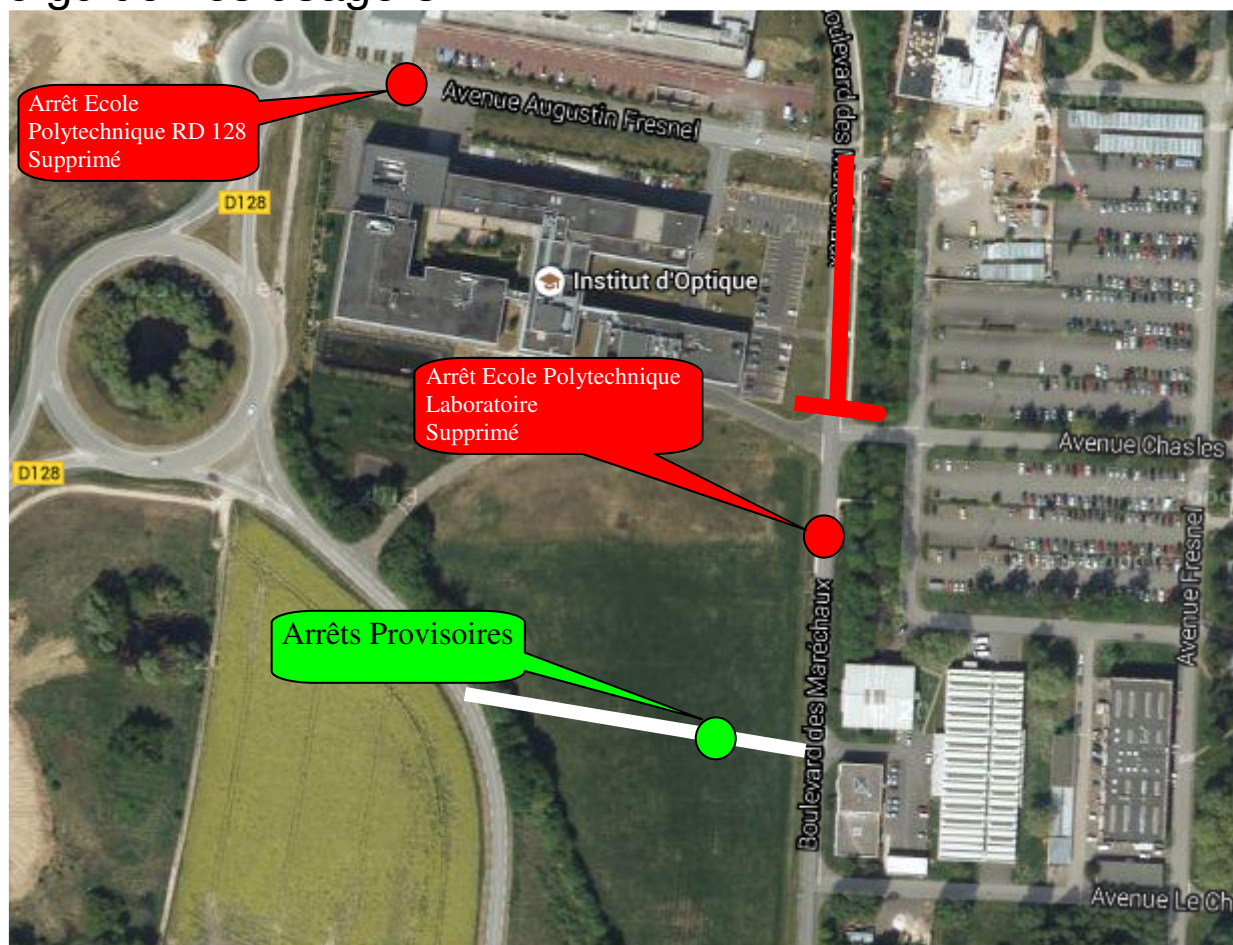

Lignes 9106 B & C - 9110

PALAISEAU – Ecole Polytechnique

A compter du 8 Décembre pour une durée de 6 mois environ

Nous informons notre aimable clientèle qu'en raison des travaux de la ZAC du Quartier de l'Ecole Polytechnique, l'itinéraire des lignes 91.06 et 91.10 sera modifié à compter du 1er Décembre 2014 pour une durée de 6 mois environ.

Les arrêts « Ecole Polytechnique RD 128 » et « Polytechnique Laboratoire » ne seront plus desservis. Nous vous invitons à vous reporter à l'arrêt provisoire crée sur l'Avenue Chasles. L'Etablissement Public Paris Saclay mettra en place une signalétique afin de guider les usagers.