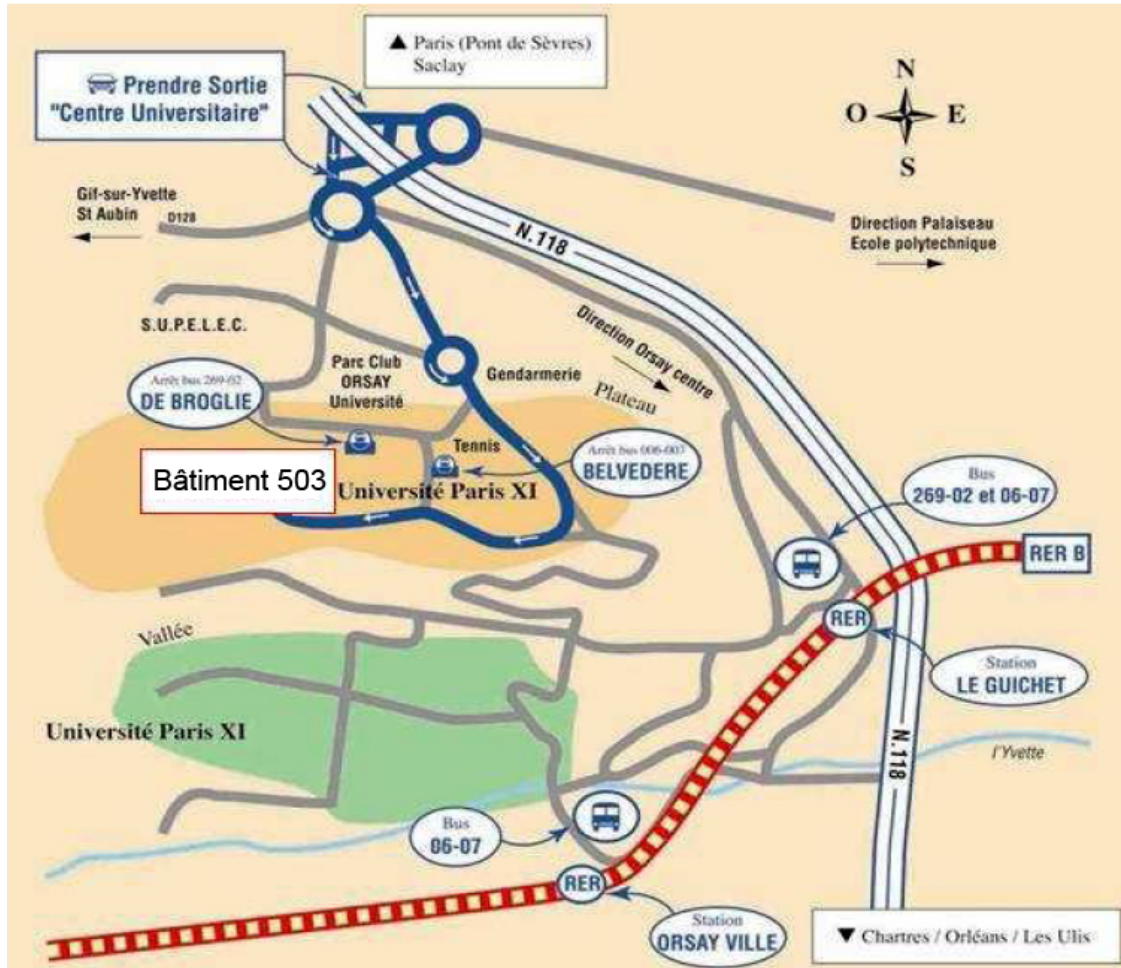

# Pour se rendre au bâtiment 503

**Coordonnées GPS du bâtiment 503 :** E 2° 10' 34" - N 48° 42' 23"

Le bâtiment 503 est situé à 25 km au sud-ouest de Paris, sur le campus de la Faculté des Sciences d'Orsay dans Essonne(91).

### **• Par la Nationale 118 (Pont-de-Sèvres) direction "Chartres-Orléans" :**

- prendre la sortie n°9 "Centre universitaire",
- au rond-point prendre la troisième sortie direction "Parc-Club Orsay-Université"
- et suivre ensuite le fléchage rouge (Bât 503) et/ou "SupOptique".

### **• Par l'autoroute A6 Lyon (porte d'Orléans) :**

- suivre successivement les directions "Bordeaux-Nantes"
- puis "Palaiseau"
- puis "Bièvres - Versailles - Cité scientifique - Igny".
- Poursuivre sur la D36 direction "Saclay",
- tourner à gauche direction "Orsay - Centre universitaire".
- Franchir deux rond-points successifs,
- passer par-dessus la voie rapide (N118) pour arriver sur un troisième rond-point,
- prendre alors la 4e sortie à droite direction "Parc-Club Orsay-Université" et suivre le fléchage rouge (Bât. 503) et/ou "SupOptique".

**Vous venez en transport en commun :**

Scientipole Initiative est accessible en transport en commun par la ligne B du RER. Prendre la direction St Rémy-les-Chevreuse si vous venez de Paris. Descendre à l'une des stations "Le Guichet" ou "Orsay ville".